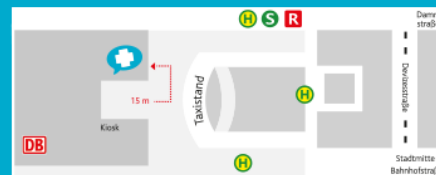

Waiblinger Bahnhof Bahnhofsgebäude, 1. OG

Sa 8:30 Uhr - 15:15 Uhr
So 9:30 Uhr - 16:15 Uhr